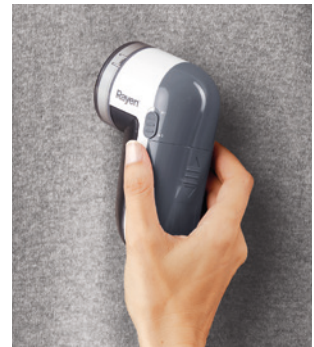

LEIFHEIT

Brosse textile - Dresseta

Double face velours. Surface extra-large de 12 cm. Élimine peluches, poils, cheveux et saletés de tous les tissus. Garantie 3 ans. | 1073100 |

13,00 €

RAYEN

Rasoir anti-peluches à piles