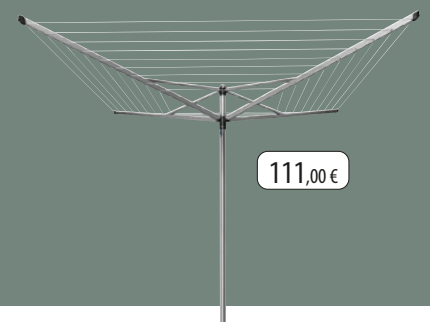

63,00 €

TOP CASA

**Séchoir tour 40
m 4 étages**

Dim ouvert 70 x 70
x 180 cm. Fil d'acier.
Traitement de
plastification pour
éviter le risque de
rouille. 4 roulettes
noires en plastique
(livrées non montées).
| 1068221 |

brabantia

Séchoir 50 m avec douille - Topspinner

50 m d'étendage. Système parapluie facile à ouvrir et fermer.
Cordes anti-dérapantes et résistantes aux UV toujours tendues et
réajustables dans 3 positions. 4 bras pivotants sur l'axe central avec
encoche pour cintre. Livré avec douille de sol plastique refermable
45 mm. Dim ouvert 189 x 189 x 190 cm. Garantie 5 ans | 56635 |