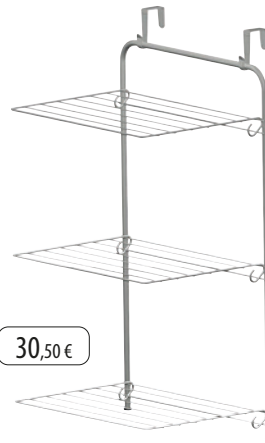

5,00 €

METALTEX

Corde à linge avec tendeur 20 m

Armature acier. Résistance : 150 kg.
| 1023142 |

METALTEX

**Corde à linge
plastifiée 10 m + tendeur**

Armature acier. Résistance : 150 kg.
| 1064032 |

2,50 €

30,50 €

TOP CASA

Séchoir de porte - 11 m - 3 niveaux - pliable

Tubes et fils en acier plastifié, utilisable sur les portes et les
cabines de douches, 2 crochets de suspension en métal, 6 embouts
pour le blocage des grilles, 2 butoirs en plastique. | 1091061 |