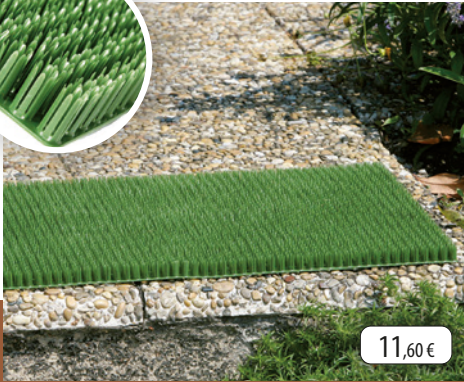

11,60 €

Tapis gazongrat vert 40 x 60 cm

Tapis grattant 100% en polyéthylène, imitation gazon. Utilisation en extérieur. Nettoyage au jet d'eau. Réf. GAZONGRAT406007 - éco part 0,08 € TTC | 1037205 |