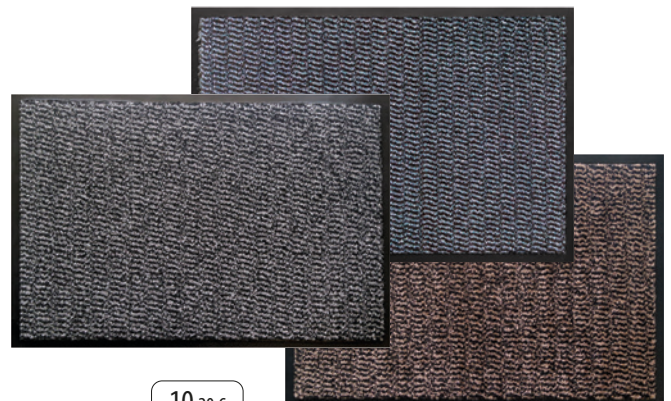

10,20 €

IDMAT

Tapis vanoise 40 x 60 cm

Tapis en fibres de polypropylène sur semelle en caoutchouc recyclé. Adhérence parfaite. Très absorbant et très résistant. Haute performance. Recyclé et recyclable. Eco part 0,08 € TTC. Existe en 60 x 80 cm et 90 x 150 cm. | 1227052 | Gris | 1227051 | Bleu | 1227050 | Brun