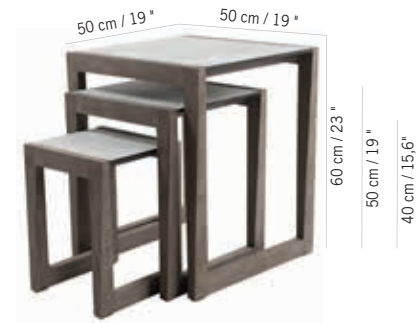

LOT DE 3 TABLES GIGOGNES HPL SKAAL
SKAAL HPL SET OF 3 LOW TABLES