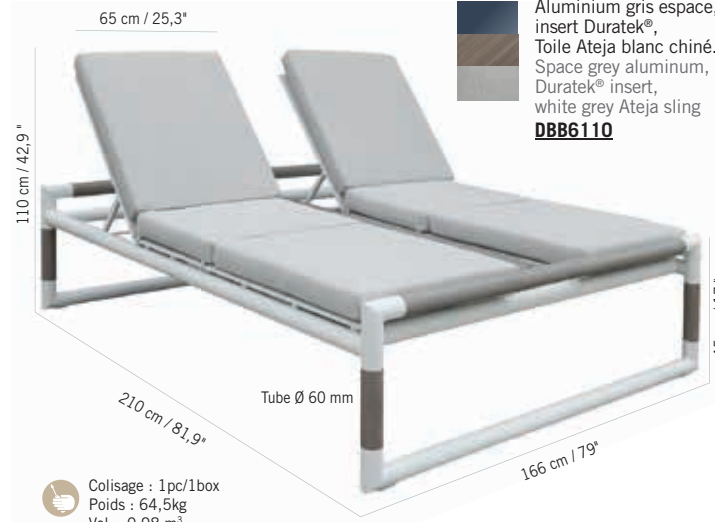

Colisage : 1pc/1box
Poids : 21kg
Vol. : 0,23 m³

LIT DOUBLE BASTINGAGE + TROU PARASOL ø 58 MM
BASTINGAGE DOUBLE DAYBED + UMBRELLA HOLE

Aluminium blanc, insert Duratek®, Toile Ateja blanc chiné. White aluminum frame, Duratek® insert, white grey Ateja sling
DBB6100