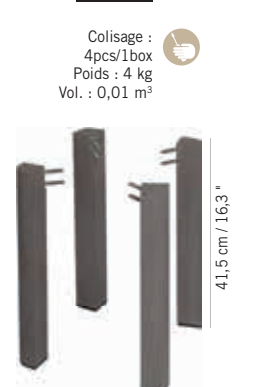

Duratek®, Duratek®,
PT04230

Colisage : 4pcs/1box
Poids : 4 kg
Vol. : 0,01 m³

TABLE HAUTE HPL COPENHAGUE x 4
COPENHAGUE HPL HIGH DINING TABLE

Duratek®, HPL ardoise
Duratek®, Slate HPL
PL04232

Duratek®, Duratek®,
PT04232