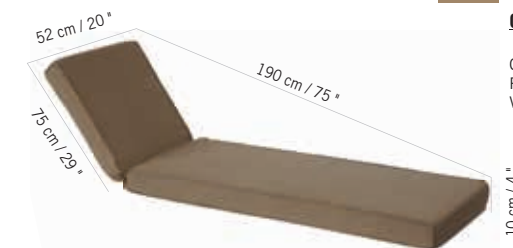

Batyline écru
Off white batyline
CE00140

Batyline Lombok
Taupe batyline
CL00140

Colisage : 1pc/1box
Poids : 4,8 kg
Vol. : 0,13 m³