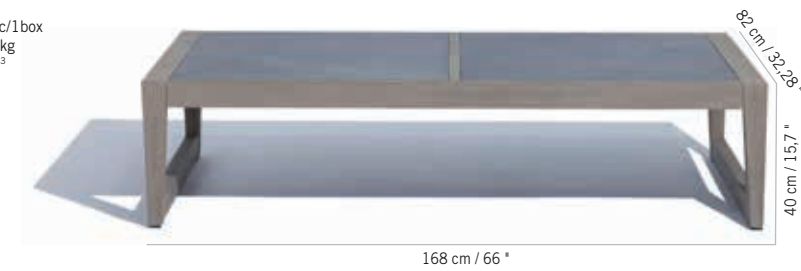

x4 À commander par 4 unités

Colisage : 1pc/1box
Poids : 8,23 kg
Vol. : 0,08 m³

TABLE BASSE CÉRAMIQUE SKAAL

STRUCTURE POUR TABLE BASSE
STRUCTURE FOR SKAAL COFFEE TABLE

Duratek®
Duratek®
TA04052

Colisage : 1pc/1box
Poids : 23,5 kg
Vol. : 0,26 m³