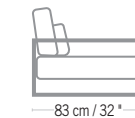

new//

FAUTEUIL CLUB SKAAL
SKAAL CLUB ARMCHAIR
Ref. **FA04063 + C004063**

Duratek®
Duratek®
FA04063