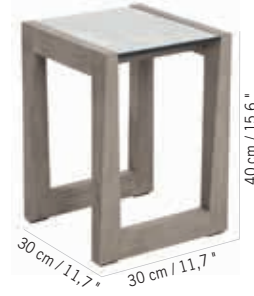

TABLE BASSE HPL SKAAL
SKAAL HPL LOW TABLE

Duratek®, HPL béton ciré
Duratek®, white wash concrete HPL
TA04083

Colisage : 2pcs/1box
Poids : 3,5 kg
Vol. : 0,07 m³

KIT DE ROULETTES À FIXER POUR BAIN DE SOLEIL TR04041
BACKWHEELS KIT FOR SUNLOUNGER TR04041
KR04099

PARASOL EXCENTRÉ 3X3 SKAAL SOCLE EN GRANIT AVEC ROULETTES INOX + HOUSSE DE PROTECTION
SKAAL HANGING UMBRELLA WITH GRANITE BASE, INOX WHEEL + PROTECTION COVER
Ref. **PES3030 + BGP3030 + RBG3030**

PARASOL EXCENTRÉ 3X3 SKAAL
SKAAL HANGING UMBRELLA

Aluminium effet Duratek®, Sunbrella gris clair
Duratek® aluminum, grey sunbrella
PES3030

Colisage : 1pc/1box
Poids : 30 kg
Vol. : 0,22 m³

SOCLE EN GRANIT POUR PARASOL AVEC ROULETTES INOX
GRANITE BASE FOR PARASOL WITH INOX WHEELS

Socle granit Granite plinth
BGP3030 + Kit roulettes Roller kit
RBG3030

Colisage : 1pc/2boxes
Poids : 100 kg
Vol. : 0,17 m³