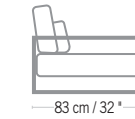

new//

CANAPÉ TROIS PLACES SKAAL x 3/4
SKAAL 3 SEATS SOFA
Ref. **CA04068 + C006167**

Duratek®
Duratek®
CA04068

HOUSSE DE PROTECTION CA04068
PROTECTION COVER FOR SKAAL 3 SEATS SOFA

JEU DE COUSSINS
CUSHION SETS

Sunbrella
Lopi marble
Marble Sunbrella
Lopi

3 coussins déco
Deaue
Deco cushions
Deaue
C006167

Colisage : 1pc/1box
Poids : 63 kg
Vol. : 1,69 m³

HP03530

new//

CANAPÉ DEUX PLACES SKAAL x 2/3
SKAAL 2 SEATS SOFA
Ref. **CA04070 + C004070**

Duratek®
Duratek®
CA04070