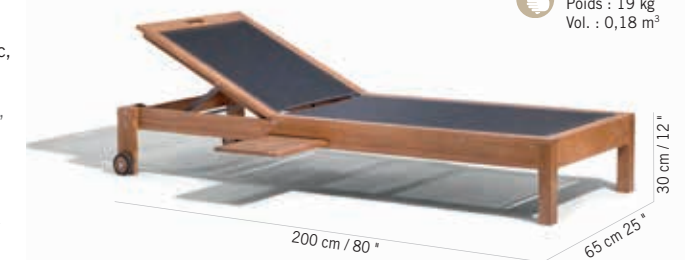

BAIN DE SOLEIL EMPILABLE VALTECK, ROUES ARRIÈRES, TABLETTE ESCAMOTABLE
VALTECK STACKING LOUNGER, BACKWHEEL, REMOVABLE SIDE SHELF

Teck, toile ardoise
Teak, slate grey canvas
TRV9005

Teck, toile taupe
Teak, taupe canvas
TRV9006

Colisage : 1pc/1box
Poids : 19 kg
Vol. : 0,18 m³

Aluminium gris espace, HPL céramique grise
Space grey aluminum, ceramic HPL
TA01092

Aluminium gris espace, HPL béton ciré
Space grey aluminum, white polish concrete HPL
TA01097

Aluminium blanc, HPL béton ciré
White aluminum, white polish concrete HPL
TA01098

Colisage : 2pcs/1box
Poids : 5,5 kg
Vol. : 0,08 m³