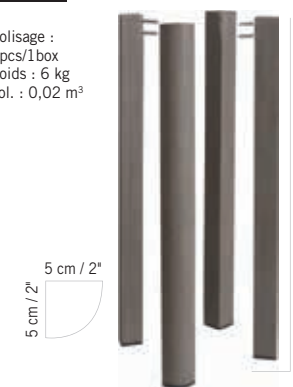

JEU DE 4 PIEDS POUR TABLE BASSE
SET OF 4 FEET FOR LOW TABLE

JEU DE 4 PIEDS POUR TABLE
SET OF 4 FEET FOR TABLE

Duratek®, Duratek®,
PT04231

Colisage : 4pcs/1box
Poids : 6 kg
Vol. : 0,02 m³