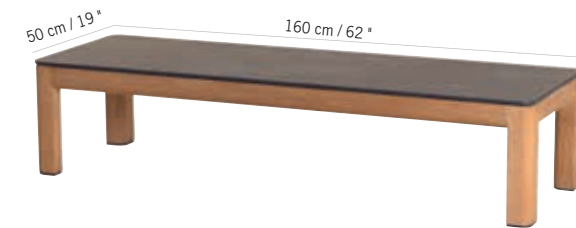

Teck, HPL ardoise
TEAK, SLATE GREY TOP
TA03304

Colisage : 1pc/1box
Poids : 28 kg
Vol. : 0,12 m³

TABLE BASSE HPL TEKURA
TEKURA HPL LOW TABLE