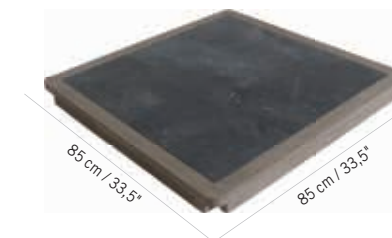

PLATEAU HPL COPENHAGUE x 4
COPENHAGUE HPL TOP TABLE

Duratek®, HPL ardoise
Duratek®, Slate HPL
PL04232

Colisage : 1pc/1box
Poids : 14 kg
Vol. : 0,09 m³