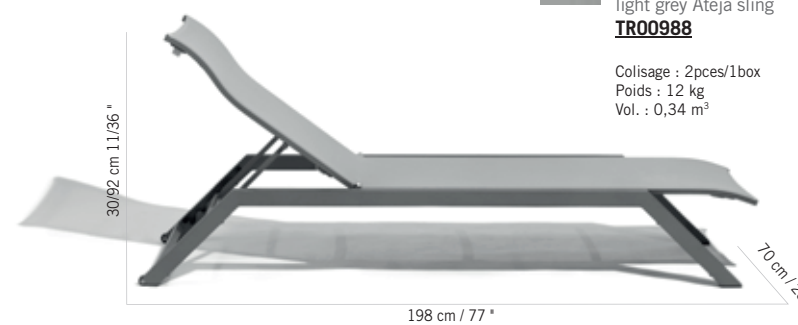

BAIN DE SOLEIL EMPILABLE AMAKA, ROUES ARRIÈRES
AMAKA STACKABLE SUNLOUNGER
BACKWHEELS

Aluminium gris espace,
toile PVC gris clair
Space grey aluminum,
light grey Ateja sling
TRO0987

Aluminium blanc, toile
PVC gris clair
White aluminum,
light grey Ateja sling
TRO0988

Colisage : 2pcs/1box
Poids : 12 kg
Vol. : 0,34 m³

TABLE BASSE AMAKA
AMAKA LOW TABLE

Aluminium gris espace,
HPL céramique grise
Space grey aluminum,
grey ceramic HPL
TA01990

Aluminium blanc,
HPL béton ciré
White aluminum
frame and white wash
concrete HPL
TA01991

Colisage : 1 pc/1box
Poids : 3,5 kg
Vol. : 0,06 m³