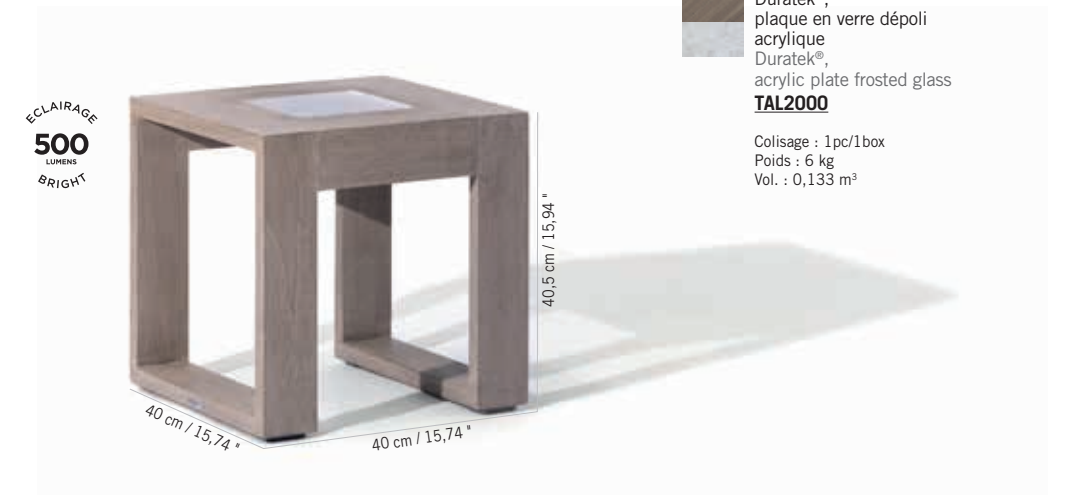

Tables basses lumineuses

Solar low tables

TABLE BASSE LUMINEUSE RANCHO SOLAIRE ET RECHARGEABLE
RANCHO LOW TABLE SOLAR AND RECHARGEABLE LIGHTING

ECLAIRAGE
500
LUMENS
BRIGHT

Duratek®,
plaque en verre dépoli
acrylique
Duratek®,
acrylic plate frosted glass
TAL2000

Colisage : 1pc/1box
Poids : 6 kg
Vol. : 0,133 m³