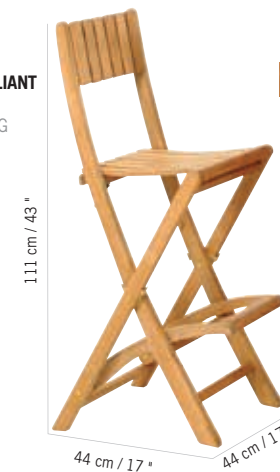

TABOURET DE BAR PLIANT PERGOLETTA
PERGOLETTA FOLDING BAR STOOL

Teck
Teak
CH12221
Colisage : 2pcs/1box
Poids : 8 kg
Vol. : 0,1 m³