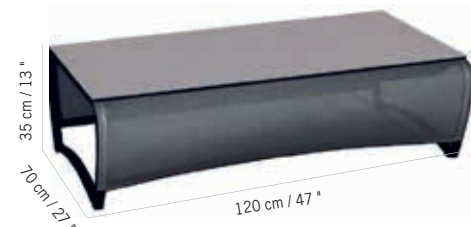

TABLE BASSE HPL JET STREAM
JET STREAM HPL LOW TABLE