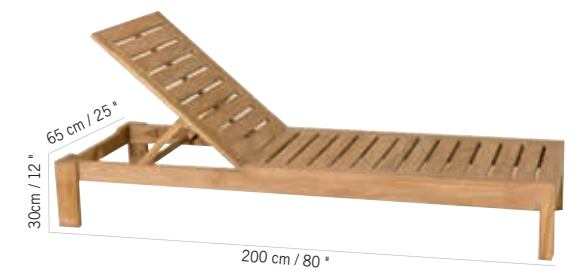

BAIN DE SOLEIL YOLO EMPILABLE AVEC ACCOUDOIRS ROUES ARRIÈRES, SYSTÈME DE RÉGLAGE ULTRA RAPIDE
 YOLO STACKABLE CHAISE EASY ADJUSTING BACK SEAT SYSTEM, BACKWHEELS

Aluminium gris espace, batyline ardoise
 Space grey aluminum, slate grey batyline
TRO1011

Aluminium muscade, batyline lin
 Muscade aluminum, linen batyline
TRO1013

Colisage : 1pce/1box
 Poids : 13,4 kg
 Vol. : 0,29 m³

BAIN DE SOLEIL EMPILABLE VALTECK STRUCTURE ET LATTES EN TECK
 VALTECK STACKABLE LOUNGER