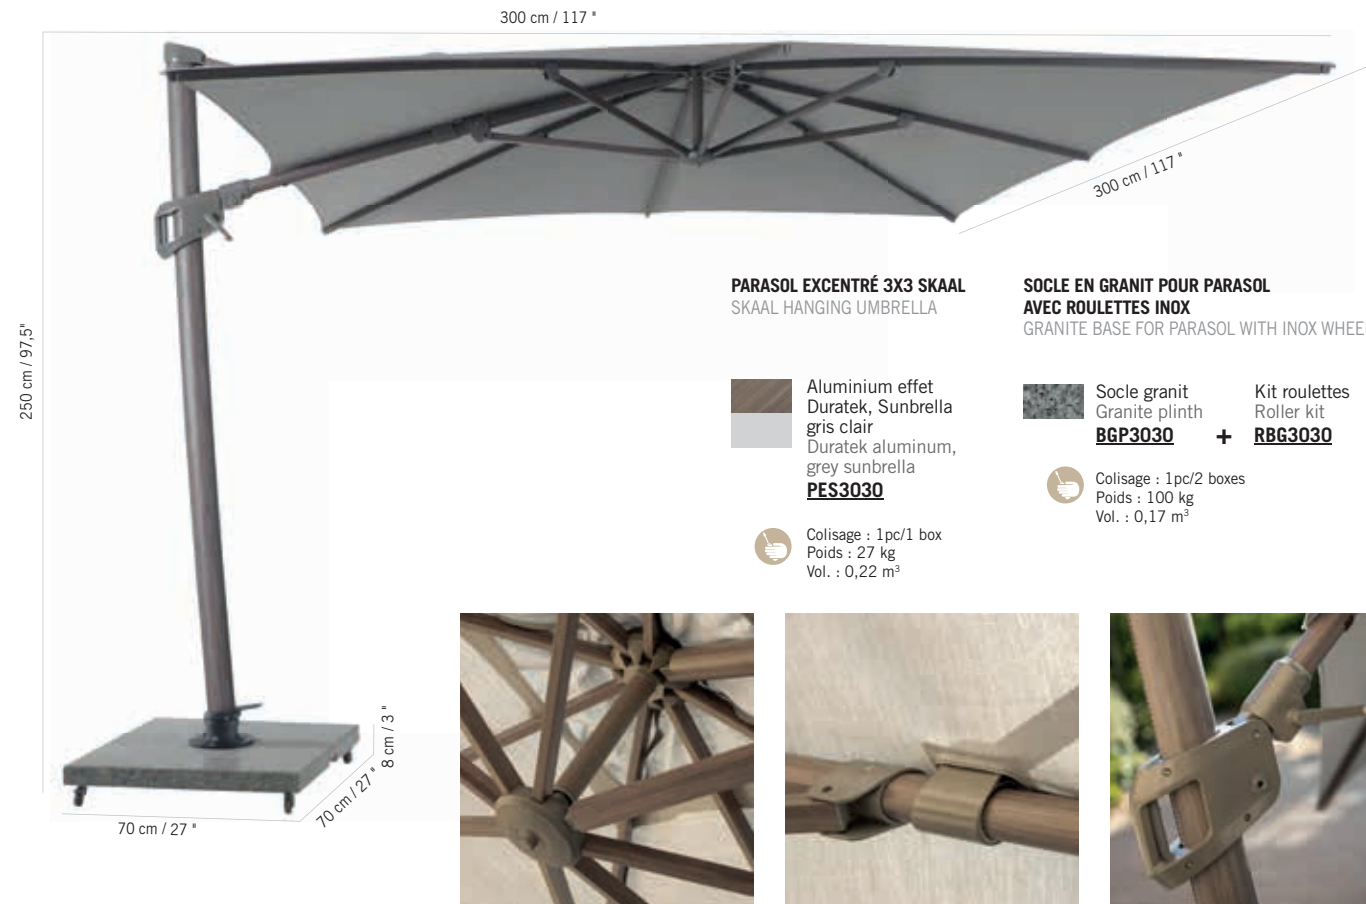

PARASOL EXCENTRÉ 3X3 SKAAL
SKAAL HANGING UMBRELLA

Aluminium effet Duratek, Sunbrella gris clair
Duratek aluminum, grey sunbrella
PES3030

Colisage : 1pc/1 box
Poids : 27 kg
Vol. : 0,22 m³

SOCLE EN GRANIT POUR PARASOL AVEC ROULETTES INOX
GRANITE BASE FOR PARASOL WITH INOX WHEELS

Socle granit Granite plinth
BGP3030 + **RBG3030**

Kit roulettes Roller kit
Colisage : 1pc/2 boxes
Poids : 100 kg
Vol. : 0,17 m³

PARASOL EXCENTRÉ 3X3 SOCLE EN GRANIT AVEC ROULETTES INOX + HOUSSE DE PROTECTION
HANGING UMBRELLA WITH GRANITE BASE, INOX WHEELS + PROTECTION COVER
Ref. **PES3031 + BGP3030 + RBG3030**