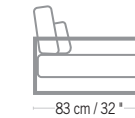

HOUSSE DE PROTECTION CA04070
PROTECTION COVER FOR SKAAL 2 SEATS SOFA

JEU DE COUSSINS
CUSHION SETS

Sunbrella
Lopi marble
Marble Sunbrella
Lopi

2 coussins déco
Deaue
Deco cushions
Deaue
C006165

Colisage : 1pc/1box
Poids : 39,5 kg
Vol. : 1,12 m³

HP03531