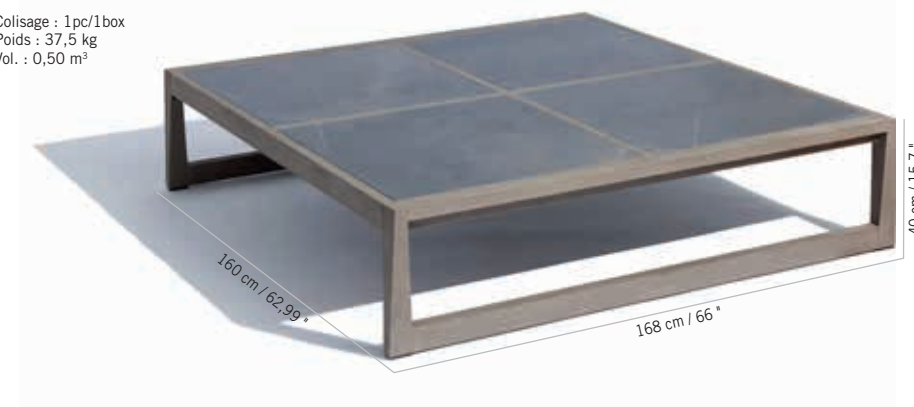

HOUSSE DE PROTECTION FA04063
PROTECTION COVER FOR SKAAL ARMCHAIR

HP03535

TABLE BASSE HPL SKAAL (M)
SKAAL HPL LOW TABLE (MEDIUM SIZE)

Duratek®,
HPL béton ciré
Duratek®,
white wash
concrete HPL
TA04022

Colisage : 1pc/1box
Poids : 25 kg
Vol. : 0,38 m³

SKAAL CÉRAMIQUE - SKAAL CERAMIC

TABLE BASSE CÉRAMIQUE SKAAL

STRUCTURE POUR TABLE BASSE (XXL)
STRUCTURE FOR SKAAL COFFEE TABLE (XXL)

Duratek®
Duratek®
TA04051

Colisage : 1pc/1box
Poids : 37,5 kg
Vol. : 0,50 m³