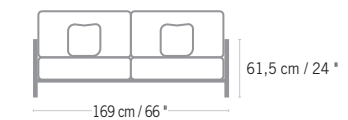

HOUSSE DE PROTECTION CA04070
PROTECTION COVER FOR SKAAL 2 SEATS SOFA

JEU DE COUSSINS
CUSHION SETS

Sunbrella
Lopi marble
Marble Sunbrella
Lopi

2 coussins déco
Deaue
Deco cushions
Deaue
C006165

Colisage : 1pc/1box
Poids : 39,5 kg
Vol. : 1,12 m³

HP03531