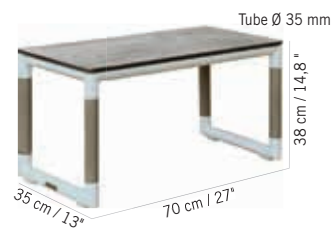

TABLE BASSE HPL BASTINGAGE (S)
BASTINGAGE HPL LOW TABLE (SMALL SIZE)