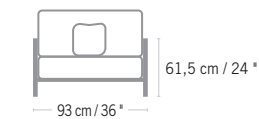

new//

FAUTEUIL CLUB SKAAL
SKAAL CLUB ARMCHAIR
Ref. **FA04063 + C004063**

Duratek®
Duratek®
FA04063