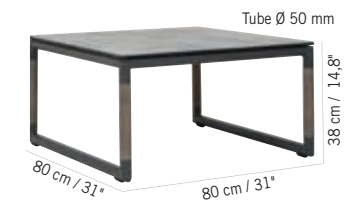

TABLE BASSE HPL BASTINGAGE (M)
BASTINGAGE HPL LOW TABLE (MEDIUM SIZE)